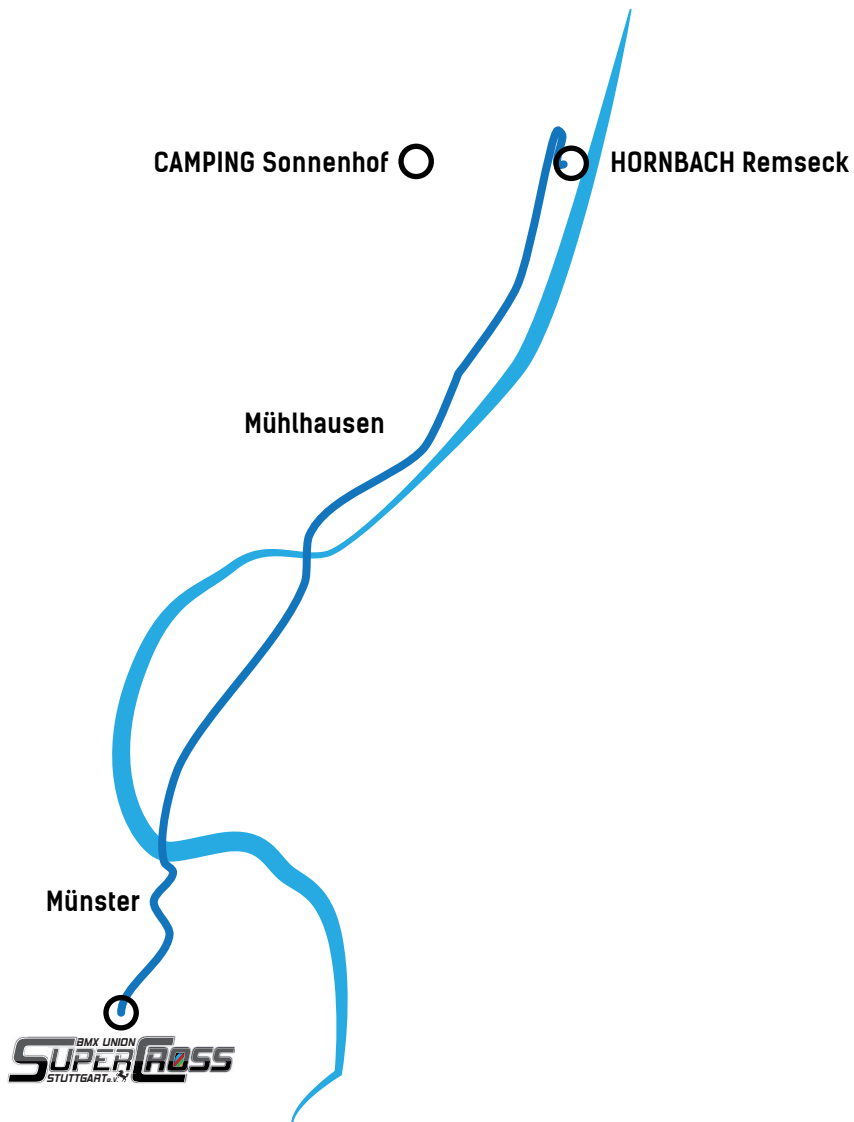

SHUTTLEVERKEHR

Busse fahren leer weg.

06.07.19

08:30 - 10:15 Uhr: Shuttleverkehr von Remseck, Hornbach, Parkplatz, Am Holzbach 2+4 nach S-Münster, Supercrossstrecke, Löwentorstrasse mit zwei Linienbussen zu folgenden Zeiten:

BUS 1	BUS 2
08:30 h	08:45 h
09:00 h	09:15 h
09:30 h	09:45 h
10:00 h	

22:00 - 23:45 Uhr Shuttleverkehr von S-Münster, Supercrossstrecke, Löwentorstrasse nach Remseck, Hornbach Parkplatz, Am Holzbach 2+4 mit 2 Linienbussen zu folgenden Zeiten:

BUS 1	BUS 2
22:00 h	22:15 h
22:30 h	22:45 h
23:00 h	23:15 h
23:30 h	

07.07.19

08:30 - 10:15 Uhr: Shuttleverkehr von Remseck, Hornbach, Parkplatz, Am Holzbach 2+4 nach S-Münster, Supercrossstrecke, Löwentorstrasse mit zwei Linienbussen zu folgenden Zeiten:

BUS 1	BUS 2
08:30 h	08:45 h
09:00 h	09:15 h
09:30 h	09:45 h
10:00 h	

15:00 - 17:30 Uhr Shuttleverkehr von S-Münster, Supercrossstrecke, Löwentorstrasse nach Remseck, Hornbach Parkplatz, Am Holzbach 2+4 mit 2 Linienbussen zu folgenden Zeiten: